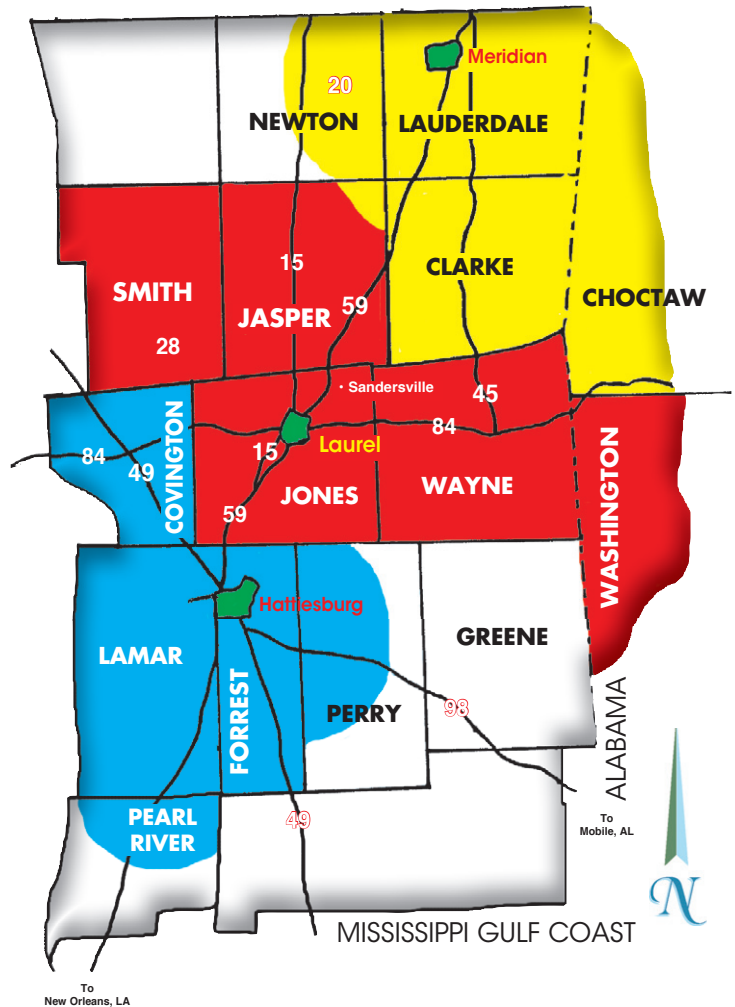

✓ 174,000 HOMES

✓ 61 ZIP CODES

✓ Buy All or Select Zip Codes for Inserts

CITY	ZIP CODE	QUANTITY
Mize	39116	1,130
Raleigh	39153	1,674
Taylorville	39168	2,759
Buckatunna	39322	849
Clara	39324	155
Louin	39338	1,305
Shubuta	39360	1,667
Stateline	39362	1,240
Vossburg	39366	533
Waynesboro	39367	6,996
Bay Springs	39422	2,350
Ellisville	39437	3,969
Paulding	39438	301
Heidelberg	39439	2,032
Laurel	39440	7,336
Laurel	39443	8,057
Moselle	39459	1,174
Ovett	39464	1,023
Sandersville	39477	582
Soso	39480	1,218
Stringer	39481	823
Chatom, AL	36518	585
Millry, AL	36558	853
Silas, AL	36919	1,050
Mt. Olive	39119	2,484
Hattiesburg	39401	18,882
Hattiesburg	39402	16,403
Brooklyn	39425	882
Collins	39428	4,331
Lumberton	39455	4,039
Beaumont	39423	1,122

CITY	ZIP CODE	QUANTITY
Richton	39476	3,523
Petal	36465	8,915
Poplarville	39470	5,000
Purvis	39475	5,216
Seminary	39479	2,657
Sumrall	39482	3,928
Meridian	39301	10,960
Meridian	39305	8,620
Meridian	39307	6,633
Bailey	39320	826
Chunky	39323	585
Collinsville	39325	2,452
Daleville	39326	362
Enterprise	39330	1,242
Lauderdale	39335	1,495
Little Rock	39337	910
Marion	39342	1,086
Pachuta	39347	721
Rose Hill	39356	400
Quitman	39355	3,277
Stonewall	39363	972
Toomsuba	39364	1,300
Butler, AL	36904	2,283
Gilbertown, AL	36908	890
Jachin, AL	36910	43
Lisman, AL	36912	1,084
Melvin, AL	36913	46
Needham, AL	36915	302
Pennigton, AL	36916	425
Toxey, AL	36921	560
TOTAL DISTRIBUTION		174,517

IMPACT